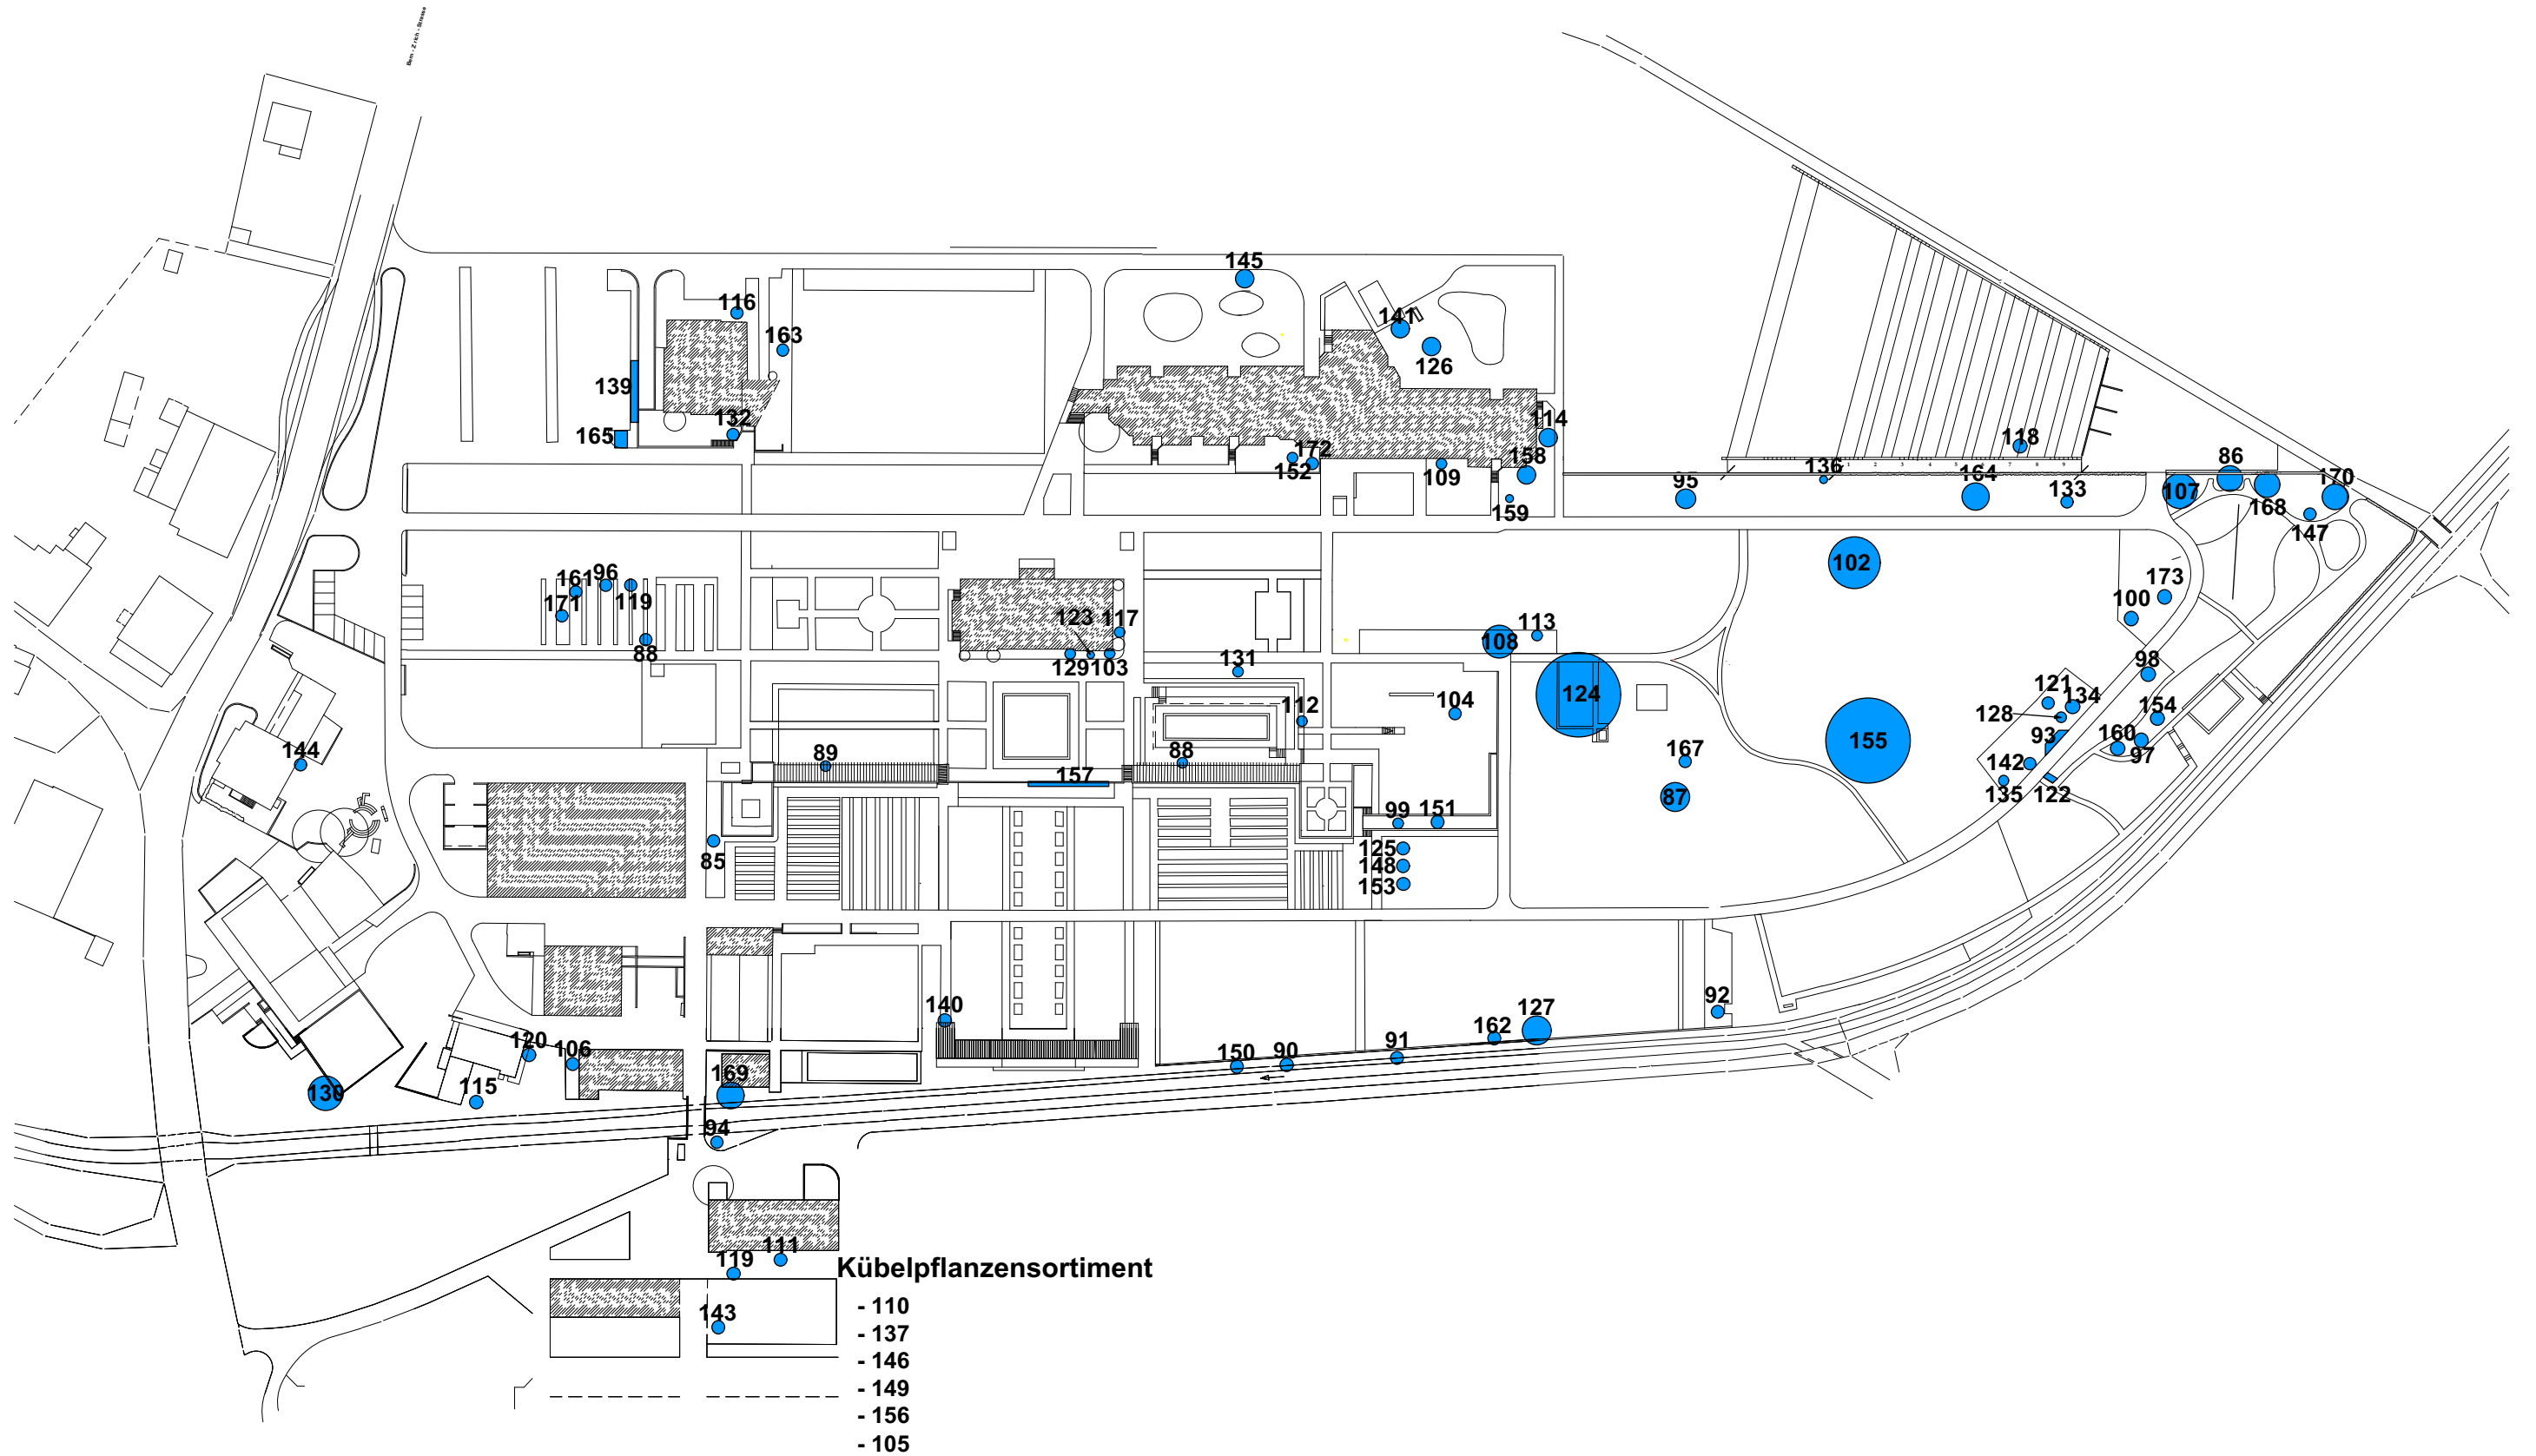

Gehölze Gehölze Modul G1

Kübelpflanzensortiment

- 110
- 137
- 146
- 149
- 156
- 105