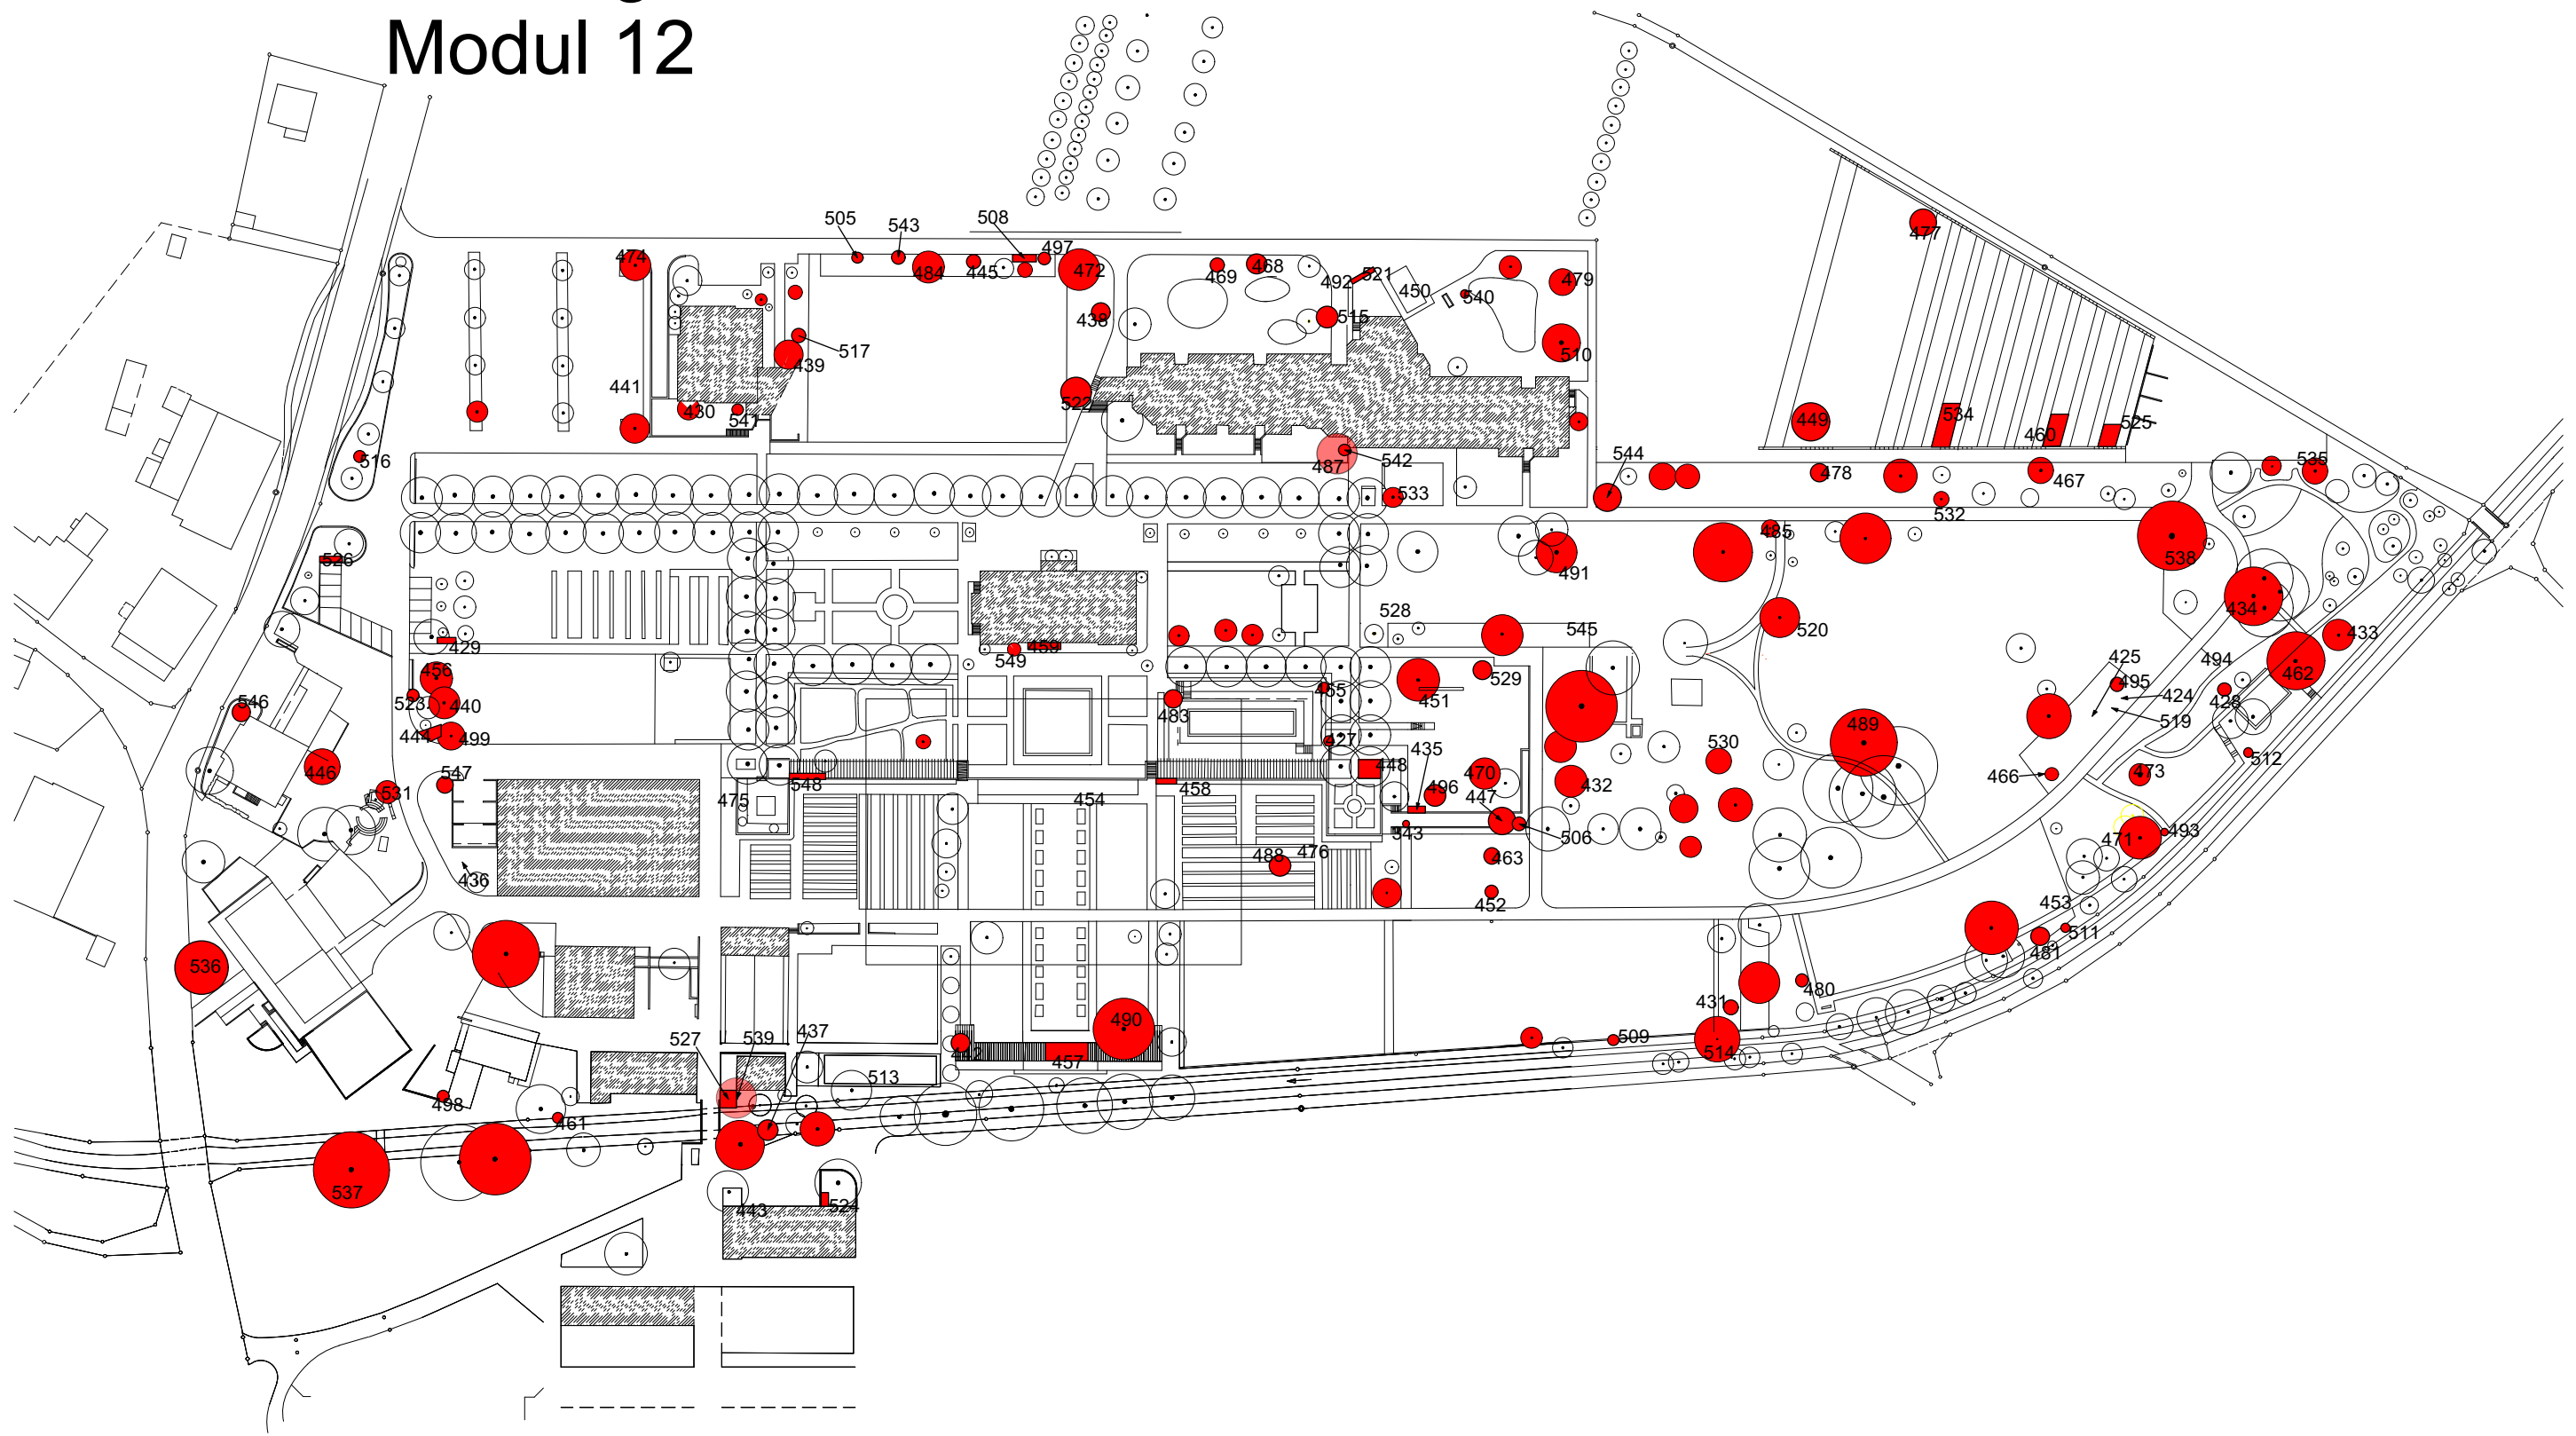

Gehölze HBB

Lehrlingssortiment alte BIVO

Modul 12

● 485 (bei Wildhecke hinter ÜK Zentrum)